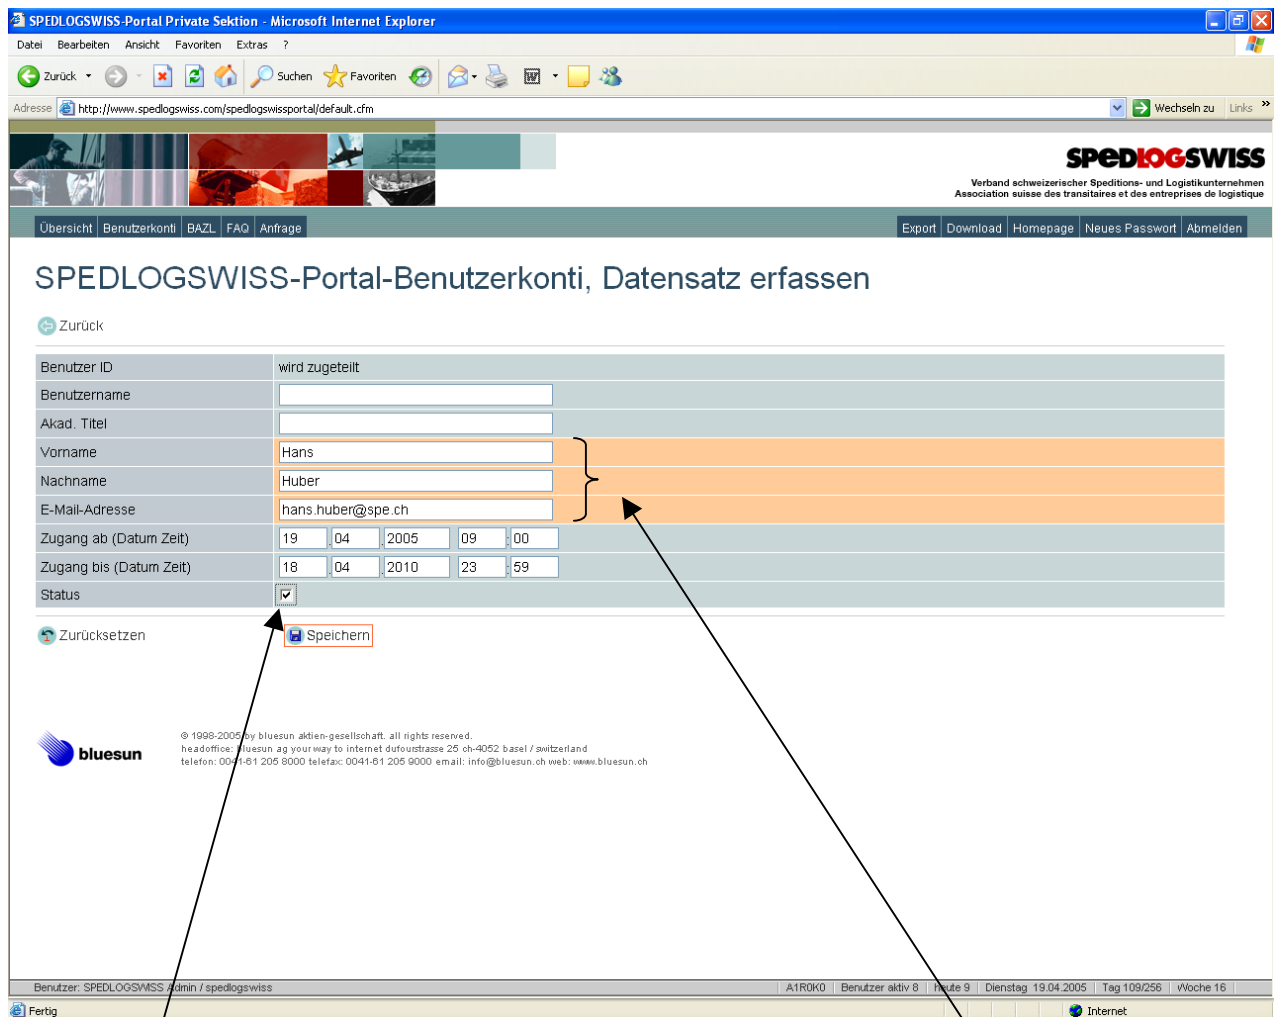

Abbildung 8

Illustration 9

Activez l'option "Status" si l'utilisateur doit avoir accès au portail. Vous pouvez désactiver le status si l'utilisateur doit avoir pas d'accès temporairement, mais vous ne voulez pas supprimer l'utilisateur.

Seul ces trois fichiers doivent être remplis. Le système génère automatiquement le nom d'utilisateur. Vous avez Néanmoins la possibilité de choisir le nom d'utilisateur et de l'inscrire ici.

Lorsque vous avez saisi une nouvelle entrée pour un utilisateur, celle-ci s'affiche dans la liste des utilisateurs. Astuce: la personne ayant le statut d'administrateur est signalée pas un "1" dans la colonne "a", tandis que les autres utilisateurs se distinguent par un "0".